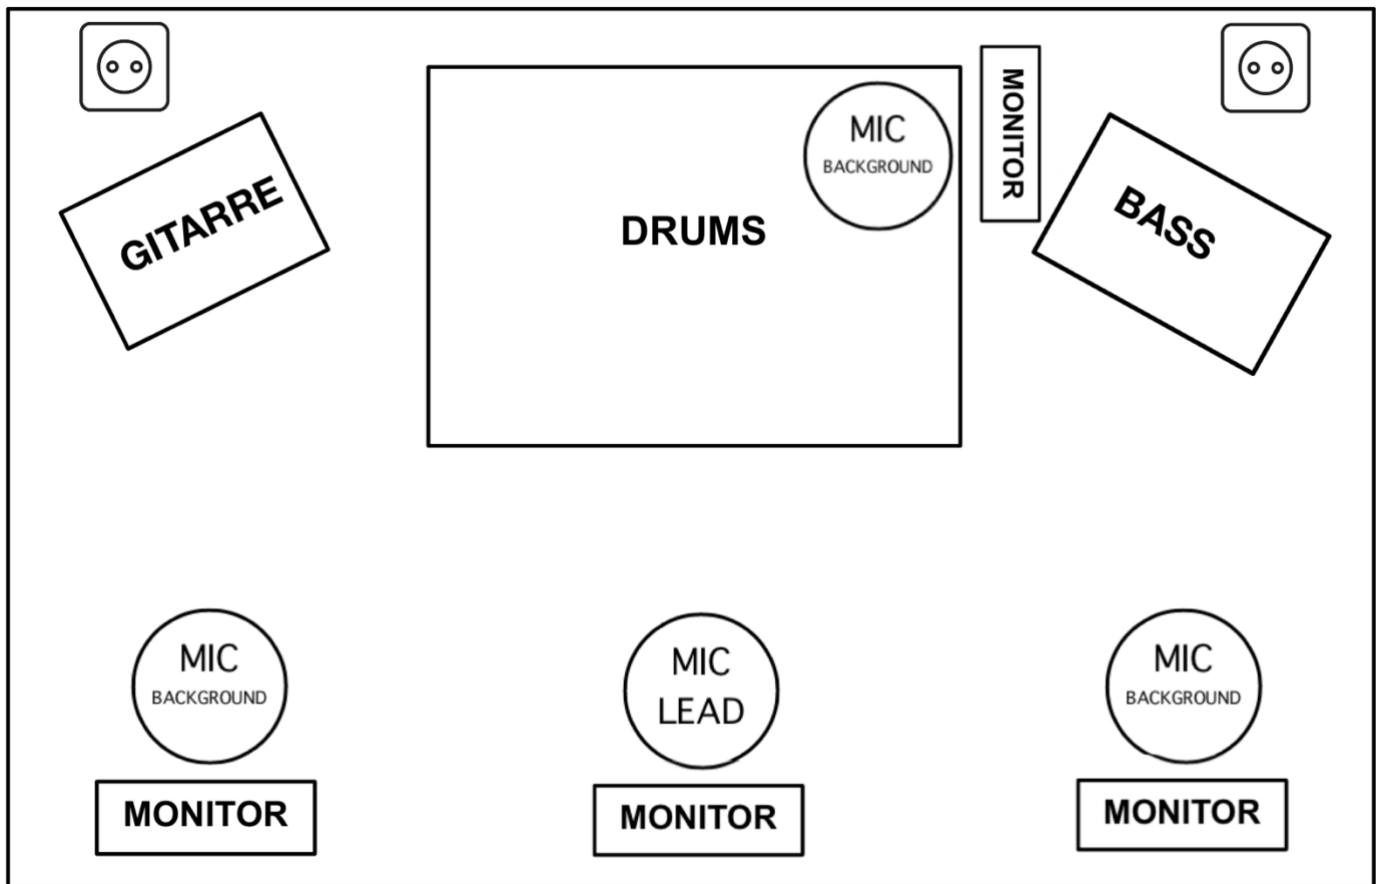

# Mama Punch - TechRider

## **DRUMS** (*Florian*):

kick  
snare  
2 racktoms  
floor tom  
hi-hat  
2 crash  
ride

## **BASS** (*Peter*)

Combo (DI oder Mikroabnahme)

## **VOCALS** (alle):

1 x MIC LEAD: *Hanna*

3 x MIC BACKGROUND: *Florian, Peter, Rüdiger*